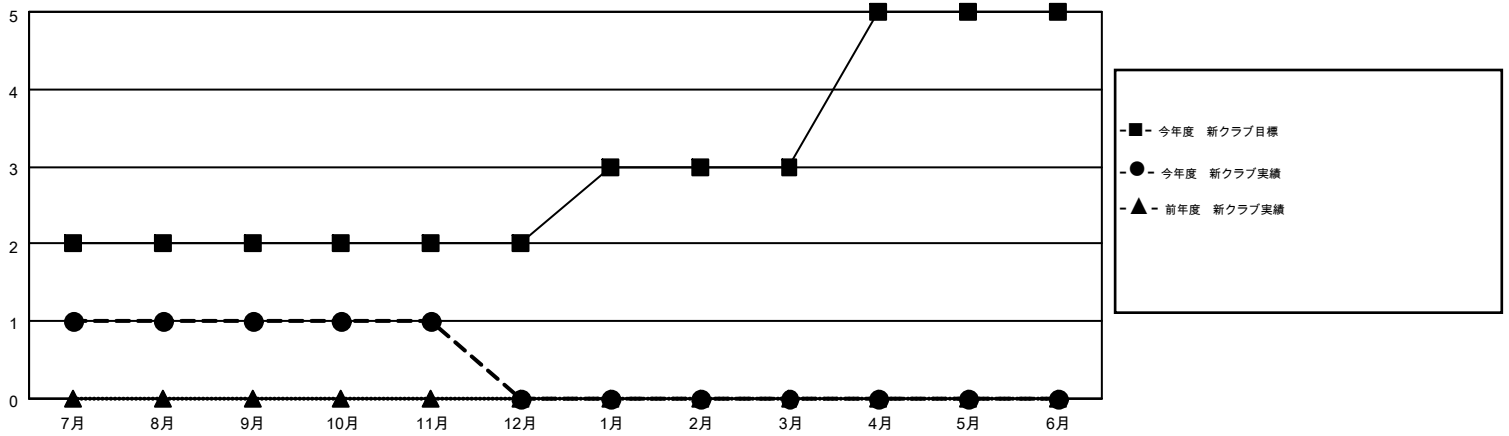

MONTHLY MEMBERSHIP PROGRESS REPORT

Results as of: 11/30/2014

Multiple District 337

LOCATION: JAPAN

GMT: CHIKAO SUZUKI

GMT会則地域 5-Jap

クラブ					名				
結果: 2014-2015					結果: 2014-2015				
四半期	新クラブ目標	新クラブ	解散クラブ	純増/減	四半期	新会員目標	チャーターメン バー/新会員	退会者	純増/減
7月/8月/9月	2	1	1	0	7月/8月/9月	670	1,067	280	787
10月/11月/12月	0	0	0	0	10月/11月/12月	435	802	102	700
1月/2月/3月	1	0	0	0	1月/2月/3月	505	0	0	0
4月/5月/6月	2	0	0	0	4月/5月/6月	335	0	0	0

新クラブ目標及び実績累計

会員目標及び実績累計

解散クラブ: 1	307 CLUBS OF 406 一名以上の新会員を登録	男女別
退会者	健康診断データはこちら	男性 12,605 (77.85%)
物故会員 43		女性 3,587 (22.15%)
クラブ解散 5	家族会員 4,797	
その他 334	世帯主 2,103	
合計 382	世帯主以外 2,694	