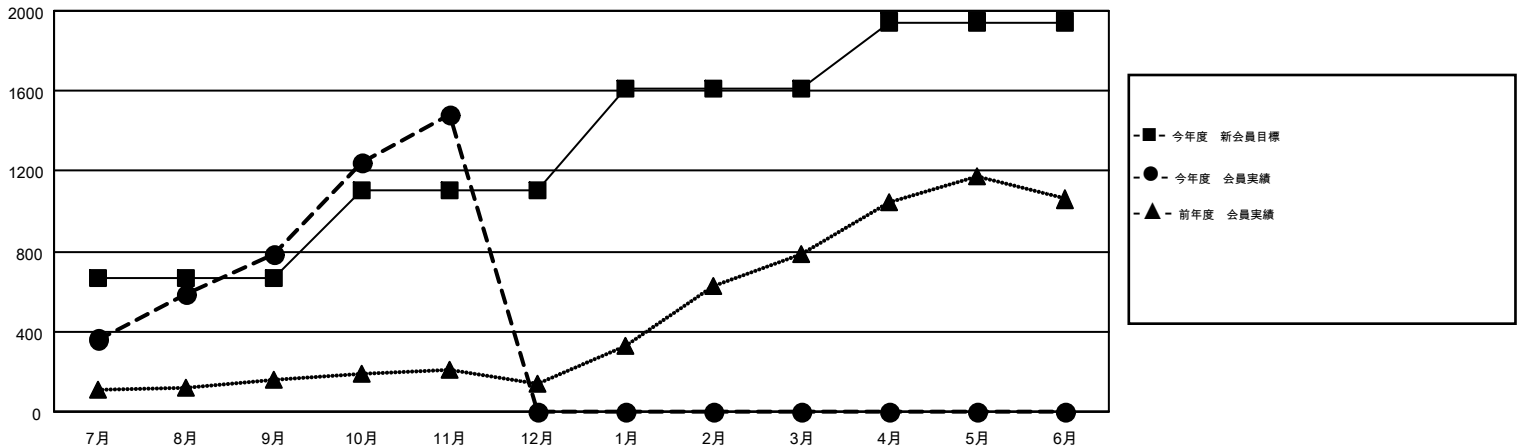

MONTHLY MEMBERSHIP PROGRESS REPORT

Results as of: 11/30/2014

Multiple District 337

LOCATION: JAPAN

GMT: CHIKAO SUZUKI

GMT会則地域 5-Jap

クラブ					名				
結果: 2014-2015					結果: 2014-2015				
四半期	新クラブ目標	新クラブ	解散クラブ	純増/減	四半期	新会員目標	チャーターメン バー/新会員	退会者	純増/減
7月/8月/9月	2	1	1	0	7月/8月/9月	670	1,067	280	787
10月/11月/12月	0	0	0	0	10月/11月/12月	435	802	102	700
1月/2月/3月	1	0	0	0	1月/2月/3月	505	0	0	0
4月/5月/6月	2	0	0	0	4月/5月/6月	335	0	0	0

新クラブ目標及び実績累計

会員目標及び実績累計

解散クラブ: 1	307 CLUBS OF 406 一名以上の新会員を登録	男女別
退会者	健康診断データはこちら	男性 12,605 (77.85%)
物故会員 43		女性 3,587 (22.15%)
クラブ解散 5	家族会員 4,797	
その他 334	世帯主 2,103	
合計 382	世帯主以外 2,694	